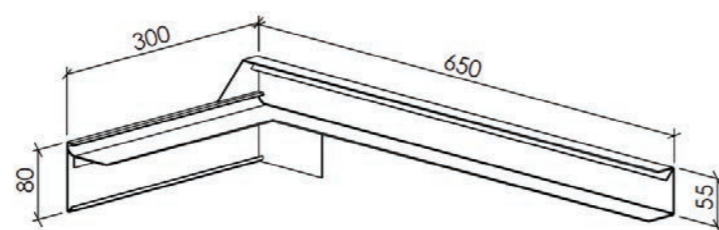

Dakrand

| Artikelnummer | Type | Eenheid |
|-------------------------|--|---------|
| | VASTE INSTELKOST. (basis) | Forfait |
| DAK.010.080.R | DAKRAND ALU 80/62 3M | lm |
| DAK.300.080.R | KOPPELPL. | st |
| DAK.110.080.R | BUITENHOEK | st |
| DAK.210.080.R | BINNENHOEK | st |
| CEI.DRB.RASL.080.R | CEISO® BASIS 80/62 LINKS | st |
| CEI.DRB.RASR.080.R | CEISO® BASIS 80/62 RECHTS | st |
| CEI.VER.R.R | CEISO® VERTICAAL HOEKPROFIEL RECHTS | st |
| CEI.VER.L.R | CEISO® VERTICAAL HOEKPROFIEL LINKS | st |
| CEI.HOR.50.R | CEISO® HORIZONTAAL PROFIEL (50CM) | st |
| CEI.HOR.BUI.R | CEISO® HORIZONTALE BUITENHOEK | st |
| CEI.HOR.BIN.R | CEISO® HORIZONTALE BINNENHOEK | st |
| Basis bij elke levering | Levering per afzetpunt in Vlaanderen (basis) | Forfait |
| INZAGEN | Suppl. Inzagen om de 5cm (prijs de lm) | lm |
| SPUWER IN DKR | SPUWER VERWERKT IN DAKRAND/HOEK | st |

Dakrand

Basisprofiel

| Artikelnummer | Type | Eenheid |
|-------------------------|--|---------|
| | VASTE INSTELKOST. (basis) | Forfait |
| DAK.010.100.R | DAKRAND ALU 100/62 3M | lm |
| DAK.300.100.R | KOPPELPL. | st |
| DAK.110.100.R | BUITENHOEK | st |
| DAK.210.100.R | BINNENHOEK | st |
| CEI.DRB.RASL.100.R | CEISO® BASIS 100/62 LINKS | st |
| CEI.DRB.RASR.100.R | CEISO® BASIS 100/62 RECHTS | st |
| CEI.VER.R.R | CEISO® VERTICAAL HOEKPROFIEL RECHTS | st |
| CEI.VER.L.R | CEISO® VERTICAAL HOEKPROFIEL LINKS | st |
| CEI.HOR.50.R | CEISO® HORIZONTAAL PROFIEL (50CM) | st |
| CEI.HOR.BUI.R | CEISO® HORIZONTALE BUITENHOEK | st |
| CEI.HOR.BIN.R | CEISO® HORIZONTALE BINNENHOEK | st |
| Basis bij elke levering | Levering per afzetpunt in Vlaanderen (basis) | Forfait |
| INZAGEN | Suppl. Inzagen om de 5cm (prijs de lm) | lm |
| SPUWER IN DKR | SPUWER VERWERKT IN DAKRAND/HOEK | st |