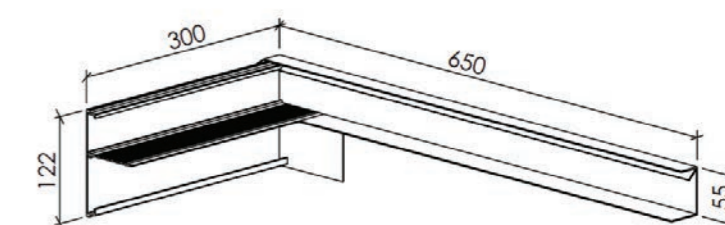

Basisprofiel