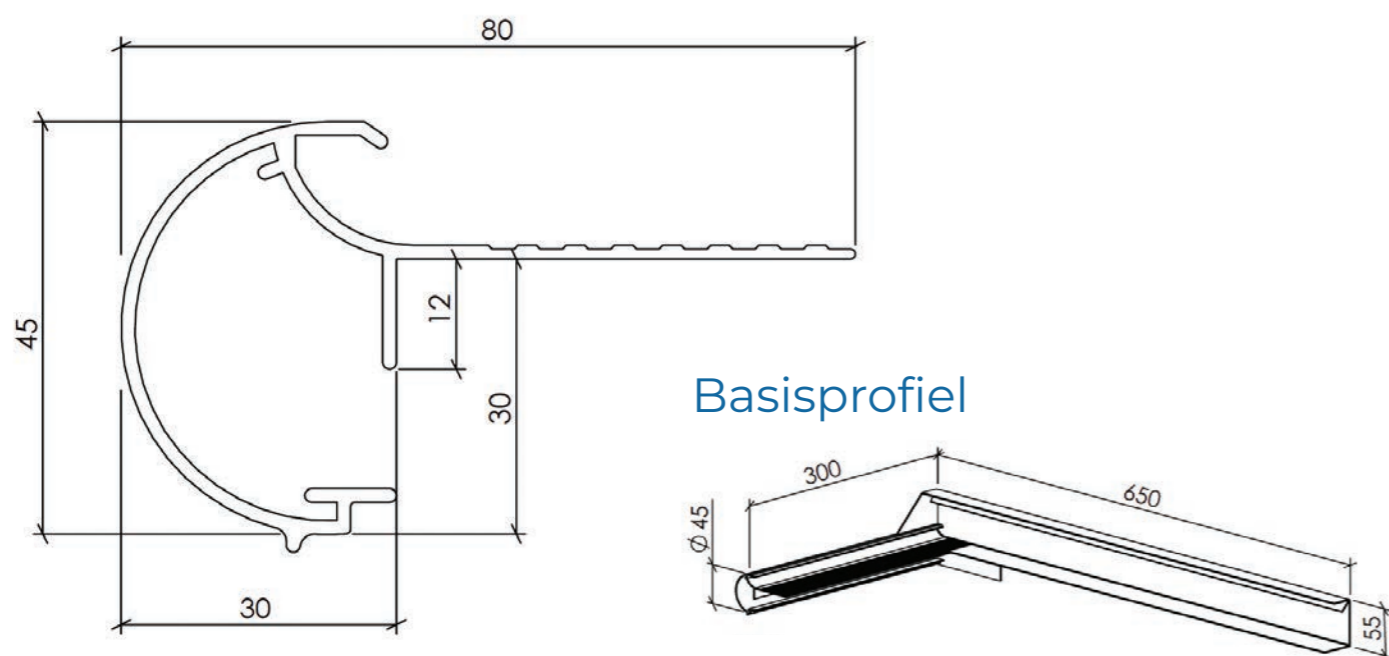

Artikelnummer	Type	Eenheid
	VASTE INSTELKOST. (basis)	Forfait
DAK.030.045.R	DAKRAND ALU ROND 45/80 3M	lm
DAK.330.045.R	KOPPELPL. ROND	st
DAK.130.045.R	BUITENHOEK ROND	st
DAK.230.045.R	BINNENHOEK ROND	st
CEI.DRBR.RASL.045.R	CEISO® BASIS ROND 45/80 LINKS	st
CEI.DRBR.RASR.045.R	CEISO® BASIS ROND 45/80 RECHTS	st
CEI.VER.R.R	CEISO® VERTICAAL HOEKPROFIEL RECHTS	st
CEI.VER.L.R	CEISO® VERTICAAL HOEKPROFIEL LINKS	st
CEI.HOR.50.R	CEISO® HORIZONTAAL PROFIEL (50CM)	st
CEI.HOR.BUI.R	CEISO® HORIZONTALE BUITENHOEK	st
CEI.HOR.BIN.R	CEISO® HORIZONTALE BINNENHOEK	st
Basis bij elke levering	Levering per afzetpunt in Vlaanderen (basis)	Forfait
SPUWER IN DKR	SPUWER VERWERKT IN DAKRAND/HOEK	st

Dakrand