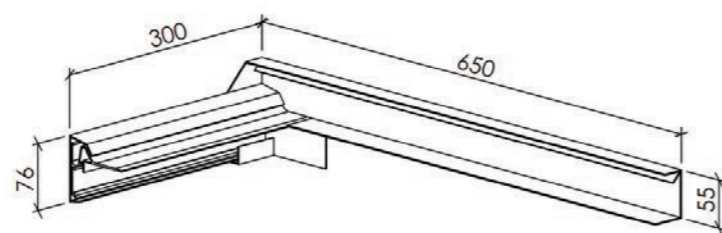

Basisprofiel