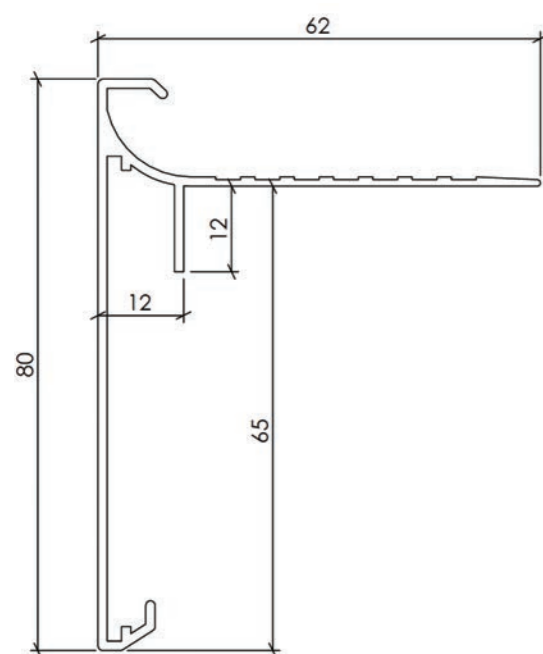

Artikelnummer	Type	Eenheid
	VASTE INSTELKOST. (basis)	Forfait
DAK.010.080.R	DAKRAND ALU 80/62 3M	lm
DAK.300.080.R	KOPPELPL.	st
DAK.110.080.R	BUITENHOEK	st
DAK.210.080.R	BINNENHOEK	st
CEI.DRB.RASL.080.R	CEISO® BASIS 80/62 LINKS	st
CEI.DRB.RASR.080.R	CEISO® BASIS 80/62 RECHTS	st
CEI.VER.R.R	CEISO® VERTICAAL HOEKPROFIEL RECHTS	st
CEI.VER.L.R	CEISO® VERTICAAL HOEKPROFIEL LINKS	st
CEI.HOR.50.R	CEISO® HORIZONTAAL PROFIEL (50CM)	st
CEI.HOR.BUI.R	CEISO® HORIZONTALE BUITENHOEK	st
CEI.HOR.BIN.R	CEISO® HORIZONTALE BINNENHOEK	st
Basis bij elke levering	Levering per afzetpunt in Vlaanderen (basis)	Forfait
INZAGEN	Suppl. Inzagen om de 5cm (prijs de lm)	lm
SPUWER IN DKR	SPUWER VERWERKT IN DAKRAND/HOEK	st

Dakrand