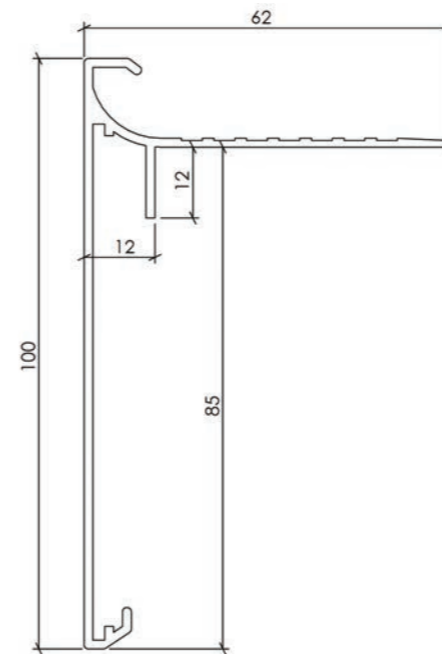

Dakrand

Basisprofiel

| Artikelnummer | Type | Eenheid |
|-------------------------|--|---------|
| | VASTE INSTELKOST. (basis) | Forfait |
| DAK.010.100.R | DAKRAND ALU 100/62 3M | lm |
| DAK.300.100.R | KOPPELPL. | st |
| DAK.110.100.R | BUITENHOEK | st |
| DAK.210.100.R | BINNENHOEK | st |
| CEI.DRB.RASL.100.R | CEISO® BASIS 100/62 LINKS | st |
| CEI.DRB.RASR.100.R | CEISO® BASIS 100/62 RECHTS | st |
| CEI.VER.R.R | CEISO® VERTICAAL HOEKPROFIEL RECHTS | st |
| CEI.VER.L.R | CEISO® VERTICAAL HOEKPROFIEL LINKS | st |
| CEI.HOR.50.R | CEISO® HORIZONTAAL PROFIEL (50CM) | st |
| CEI.HOR.BUI.R | CEISO® HORIZONTALE BUITENHOEK | st |
| CEI.HOR.BIN.R | CEISO® HORIZONTALE BINNENHOEK | st |
| Basis bij elke levering | Levering per afzetpunt in Vlaanderen (basis) | Forfait |
| INZAGEN | Suppl. Inzagen om de 5cm (prijs de lm) | lm |
| SPUWER IN DKR | SPUWER VERWERKT IN DAKRAND/HOEK | st |

Dakrand

Basisprofiel

| Artikelnummer | Type | Eenheid |
|-------------------------|--|---------|
| | VASTE INSTELKOST. (basis) | Forfait |
| DAK.010.120.R | DAKRAND ALU 120/62 3M | lm |
| DAK.300.120.R | KOPPELPL. | st |
| DAK.110.120.R | BUITENHOEK | st |
| DAK.210.120.R | BINNENHOEK | st |
| CEI.DRB.RASL.120.R | CEISO® BASIS 120/62 LINKS | st |
| CEI.DRB.RASR.120.R | CEISO® BASIS 120/62 RECHTS | st |
| CEI.VER.R.R | CEISO® VERTICAAL HOEKPROFIEL RECHTS | st |
| CEI.VER.L.R | CEISO® VERTICAAL HOEKPROFIEL LINKS | st |
| CEI.HOR.50.R | CEISO® HORIZONTAAL PROFIEL (50CM) | st |
| CEI.HOR.BUI.R | CEISO® HORIZONTALE BUITENHOEK | st |
| CEI.HOR.BIN.R | CEISO® HORIZONTALE BINNENHOEK | st |
| Basis bij elke levering | Levering per afzetpunt in Vlaanderen (basis) | Forfait |
| INZAGEN | Suppl. Inzagen om de 5cm (prijs de lm) | lm |
| SPUWER IN DKR | SPUWER VERWERKT IN DAKRAND/HOEK | st |