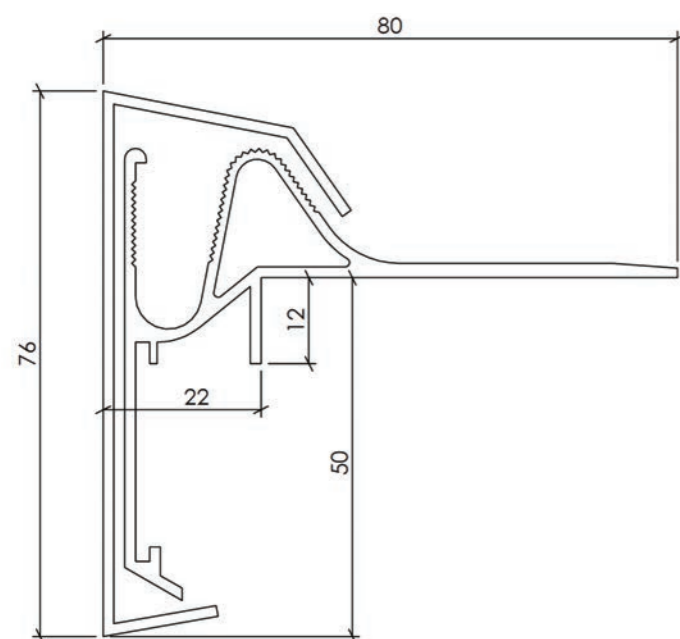

Dakrand

| Artikelnummer | Type | Eenheid |
|-------------------------|--|---------|
| | VASTE INSTELKOST. (basis) | Forfait |
| DAK.040.120.R | DAKRAND ALU T-PROFIEL 120/71 3M | lm |
| DAK.300.060.R | KOPPELPL. 1/2 | st |
| DAK.300.080.R | KOPPELPL. 2/2 | st |
| DAK.140.120.R | BUITENHOEK | st |
| DAK.240.120.R | BINNENHOEK | st |
| CEI.DRBT.RASL.120.R | CEISO® BASIS T-PROFIEL 120/71 LINKS | st |
| CEI.DRBT.RASR.120.R | CEISO® BASIS T-PROFIEL 120/71 RECHTS | st |
| CEI.VER.R.R | CEISO® VERTICAAL HOEKPROFIEL RECHTS | st |
| CEI.VER.L.R | CEISO® VERTICAAL HOEKPROFIEL LINKS | st |
| CEI.HOR.50.R | CEISO® HORIZONTAAL PROFIEL (50CM) | st |
| CEI.HOR.BUI.R | CEISO® HORIZONTALE BUITENHOEK | st |
| CEI.HOR.BIN.R | CEISO® HORIZONTALE BINNENHOEK | st |
| Basis bij elke levering | Levering per afzetpunt in Vlaanderen (basis) | Forfait |
| SPUWER IN DKR | SPUWER VERWERKT IN DAKRAND/HOEK | st |

Basisprofiel

CEISO®-systeem
CEISO® Dakrand ALU 2-delig H76 3M

CEI.HOR.BUI.R

| Artikelnummer | Type | Eenheid |
|-------------------------|---|---------|
| | VASTE INSTELKOST. (basis) | Forfait |
| DAK.050.B70.R | DAKRAND ALU H76 3M | lm |
| DAK.050.C70.R | ALU 2-DELIG CLIPS | st |
| DAK.300.045.R | KOPPELPL. | st |
| DAK.350.060.R | MOF VOOR CLIPSLIJST | st |
| DAK.150.B70.R | BUITENHOEK BASIS | st |
| DAK.150.C70.R | BUITENHOEK CLIPS | st |
| DAK.250.B70.R | BINNENHOEK BASIS | st |
| DAK.250.C70.R | BINNENHOEK CLIPS | st |
| CEI.DRB2.BASL+CLI | CEISO® BASISPROFIEL DAKRAND 2-DELIG 76 LINKS | st |
| CEI.DRB2.BASR+CLI | CEISO® BASISPROFIEL DAKRAND 2-DELIG 76 RECHTS | st |
| CEI.VER.R.R | CEISO® VERTICAAL HOEKPROFIEL RECHTS | st |
| CEI.VER.L.R | CEISO® VERTICAAL HOEKPROFIEL LINKS | st |
| CEI.HOR.50.R | CEISO® HORIZONTAAL PROFIEL (50CM) | st |
| CEI.HOR.BUI.R | CEISO® HORIZONTALE BUITENHOEK | st |
| CEI.HOR.BIN.R | CEISO® HORIZONTALE BINNENHOEK | st |
| Basis bij elke levering | Levering per afzetpunt in Vlaanderen (basis) | Forfait |