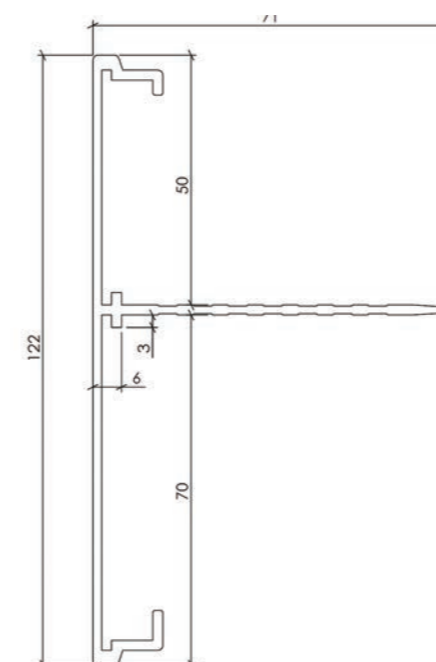

Artikelnummer	Type	Eenheid
	VASTE INSTELKOST. (basis)	Forfait
DAK.040.120.R	DAKRAND ALU T-PROFIEL 120/71 3M	lm
DAK.300.060.R	KOPPELPL. 1/2	st
DAK.300.080.R	KOPPELPL. 2/2	st
DAK.140.120.R	BUITENHOEK	st
DAK.240.120.R	BINNENHOEK	st
CEI.DRBT.RASL.120.R	CEISO® BASIS T-PROFIEL 120/71 LINKS	st
CEI.DRBT.RASR.120.R	CEISO® BASIS T-PROFIEL 120/71 RECHTS	st
CEI.VER.R.R	CEISO® VERTICAAL HOEKPROFIEL RECHTS	st
CEI.VER.L.R	CEISO® VERTICAAL HOEKPROFIEL LINKS	st
CEI.HOR.50.R	CEISO® HORIZONTAAL PROFIEL (50CM)	st
CEI.HOR.BUI.R	CEISO® HORIZONTALE BUITENHOEK	st
CEI.HOR.BIN.R	CEISO® HORIZONTALE BINNENHOEK	st
Basis bij elke levering	Levering per afzetpunt in Vlaanderen (basis)	Forfait
SPUWER IN DKR	SPUWER VERWERKT IN DAKRAND/HOEK	st