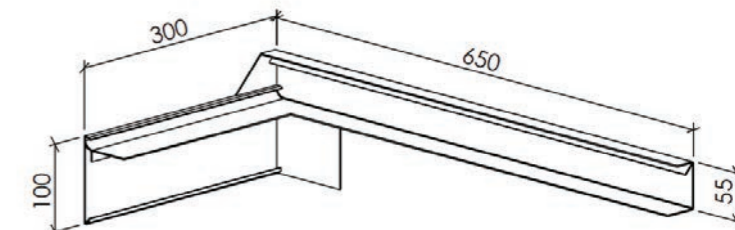

Dakrand

Basisprofiel

| Artikelnummer | Type | Eenheid |
|-------------------------|--|---------|
| | VASTE INSTELKOST. (basis) | Forfait |
| DAK.010.100.R | DAKRAND ALU 100/62 3M | lm |
| DAK.300.100.R | KOPPELPL. | st |
| DAK.110.100.R | BUITENHOEK | st |
| DAK.210.100.R | BINNENHOEK | st |
| CEI.DRB.RASL.100.R | CEISO® BASIS 100/62 LINKS | st |
| CEI.DRB.RASR.100.R | CEISO® BASIS 100/62 RECHTS | st |
| CEI.VER.R.R | CEISO® VERTICAAL HOEKPROFIEL RECHTS | st |
| CEI.VER.L.R | CEISO® VERTICAAL HOEKPROFIEL LINKS | st |
| CEI.HOR.50.R | CEISO® HORIZONTAAL PROFIEL (50CM) | st |
| CEI.HOR.BUI.R | CEISO® HORIZONTALE BUITENHOEK | st |
| CEI.HOR.BIN.R | CEISO® HORIZONTALE BINNENHOEK | st |
| Basis bij elke levering | Levering per afzetpunt in Vlaanderen (basis) | Forfait |
| INZAGEN | Suppl. Inzagen om de 5cm (prijs de lm) | lm |
| SPUWER IN DKR | SPUWER VERWERKT IN DAKRAND/HOEK | st |

Dakrand

Basisprofiel

| Artikelnummer | Type | Eenheid |
|-------------------------|--|---------|
| | VASTE INSTELKOST. (basis) | Forfait |
| DAK.010.120.R | DAKRAND ALU 120/62 3M | lm |
| DAK.300.120.R | KOPPELPL. | st |
| DAK.110.120.R | BUITENHOEK | st |
| DAK.210.120.R | BINNENHOEK | st |
| CEI.DRB.RASL.120.R | CEISO® BASIS 120/62 LINKS | st |
| CEI.DRB.RASR.120.R | CEISO® BASIS 120/62 RECHTS | st |
| CEI.VER.R.R | CEISO® VERTICAAL HOEKPROFIEL RECHTS | st |
| CEI.VER.L.R | CEISO® VERTICAAL HOEKPROFIEL LINKS | st |
| CEI.HOR.50.R | CEISO® HORIZONTAAL PROFIEL (50CM) | st |
| CEI.HOR.BUI.R | CEISO® HORIZONTALE BUITENHOEK | st |
| CEI.HOR.BIN.R | CEISO® HORIZONTALE BINNENHOEK | st |
| Basis bij elke levering | Levering per afzetpunt in Vlaanderen (basis) | Forfait |
| INZAGEN | Suppl. Inzagen om de 5cm (prijs de lm) | lm |
| SPUWER IN DKR | SPUWER VERWERKT IN DAKRAND/HOEK | st |