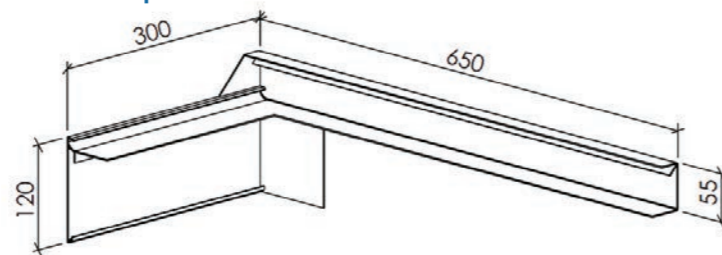

Basisprofiel