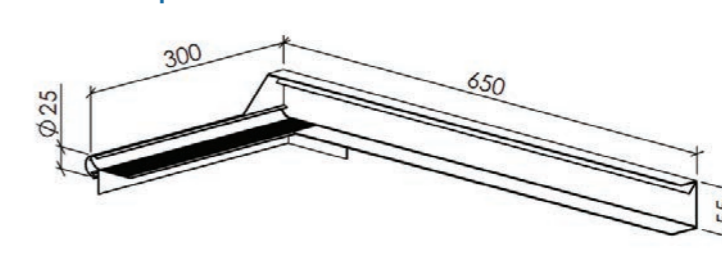

Basisprofiel