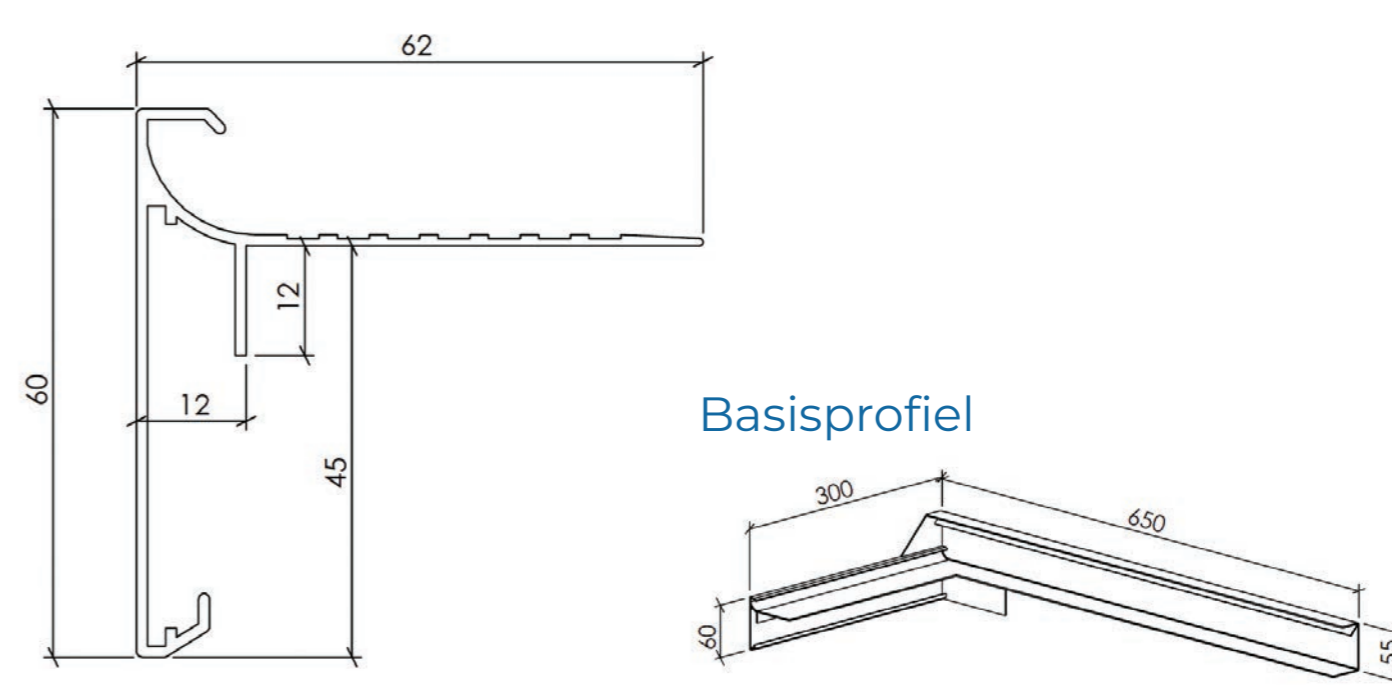

Artikelnummer	Type	Eenheid
	VASTE INSTELKOST. (basis)	Forfait
DAK.010.045.R	DAKRAND ALU 45/62 3M	lm
DAK.300.045.R	KOPPELPL.	st
DAK.110.045.R	BUITENHOEK	st
DAK.210.045.R	BINNENHOEK	st
CEI.DRB.RASL.045.R	CEISO® BASIS 45/62 LINKS	st
CEI.DRB.RASR.045.R	CEISO® BASIS 45/62 RECHTS	st
CEI.VER.R.R	CEISO® VERTICAAL HOEKPROFIEL RECHTS	st
CEI.VER.L.R	CEISO® VERTICAAL HOEKPROFIEL LINKS	st
CEI.HOR.50.R	CEISO® HORIZONTAAL PROFIEL (50CM)	st
CEI.HOR.BUI.R	CEISO® HORIZONTALE BUITENHOEK	st
CEI.HOR.BIN.R	CEISO® HORIZONTALE BINNENHOEK	st
basis bij elke levering	Levering per afzetpunt in Vlaanderen (basis)	Forfait
INZAGEN	Suppl. Inzagen om de 5cm (prijs de lm)	lm
SPUWER IN DKR	SPUWER VERWERKT IN DAKRAND/HOEK	st

Dakrand

Artikelnummer	Type	Eenheid
	VASTE INSTELKOST. (basis)	Forfait
DAK.010.060.R	DAKRAND ALU 60/62 3M	lm
DAK.300.060.R	KOPPELPL.	st
DAK.110.060.R	BUITENHOEK	st
DAK.210.060.R	BINNENHOEK	st
CEI.DRB.RASL.060.R	CEISO® BASIS 60/62 LINKS	st
CEI.DRB.RASR.060.R	CEISO® BASIS 60/62 RECHTS	st
CEI.VER.R.R	CEISO® VERTICAAL HOEKPROFIEL RECHTS	st
CEI.VER.L.R	CEISO® VERTICAAL HOEKPROFIEL LINKS	st
CEI.HOR.50.R	CEISO® HORIZONTAAL PROFIEL (50CM)	st
CEI.HOR.BUI.R	CEISO® HORIZONTALE BUITENHOEK	st
CEI.HOR.BIN.R	CEISO® HORIZONTALE BINNENHOEK	st
Basis bij elke levering	Levering per afzetpunt in Vlaanderen (basis)	Forfait
INZAGEN	Suppl. Inzagen om de 5cm (prijs de lm)	lm
SPUWER IN DKR	SPUWER VERWERKT IN DAKRAND/HOEK	st

Dakrand