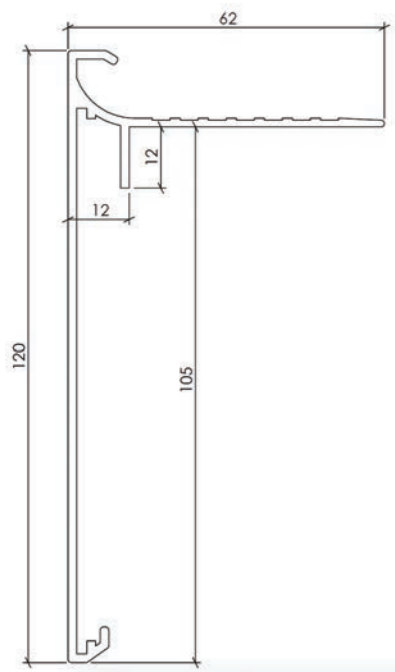

Dakrand

Basisprofiel

| Artikelnummer | Type | Eenheid |
|-------------------------|--|---------|
| | VASTE INSTELKOST. (basis) | Forfait |
| DAK.010.120.R | DAKRAND ALU 120/62 3M | lm |
| DAK.300.120.R | KOPPELPL. | st |
| DAK.110.120.R | BUITENHOEK | st |
| DAK.210.120.R | BINNENHOEK | st |
| CEI.DRB.RASL.120.R | CEISO® BASIS 120/62 LINKS | st |
| CEI.DRB.RASR.120.R | CEISO® BASIS 120/62 RECHTS | st |
| CEI.VER.R.R | CEISO® VERTICAAL HOEKPROFIEL RECHTS | st |
| CEI.VER.L.R | CEISO® VERTICAAL HOEKPROFIEL LINKS | st |
| CEI.HOR.50.R | CEISO® HORIZONTAAL PROFIEL (50CM) | st |
| CEI.HOR.BUI.R | CEISO® HORIZONTALE BUITENHOEK | st |
| CEI.HOR.BIN.R | CEISO® HORIZONTALE BINNENHOEK | st |
| Basis bij elke levering | Levering per afzetpunt in Vlaanderen (basis) | Forfait |
| INZAGEN | Suppl. Inzagen om de 5cm (prijs de lm) | lm |
| SPUWER IN DKR | SPUWER VERWERKT IN DAKRAND/HOEK | st |

Dakrand

Basisprofiel

| Artikelnummer | Type | Eenheid |
|-------------------------|--|---------|
| | VASTE INSTELKOST. (basis) | Forfait |
| DAK.030.025.R | DAKRAND ALU ROND 25/71 3M | lm |
| DAK.330.025.R | KOPPELPL. ROND | st |
| DAK.130.025.R | BUITENHOEK ROND | st |
| DAK.230.025.R | BINNENHOEK | st |
| CEI.DRBR.RASL.025.R | CEISO® BASIS ROND 25/71 LINKS | st |
| CEI.DRBR.RASR.025.R | CEISO® BASIS ROND 25/71 RECHTS | st |
| CEI.VER.R.R | CEISO® VERTICAAL HOEKPROFIEL RECHTS | st |
| CEI.VER.L.R | CEISO® VERTICAAL HOEKPROFIEL LINKS | st |
| CEI.HOR.50.R | CEISO® HORIZONTAAL PROFIEL (50CM) | st |
| CEI.HOR.BUI.R | CEISO® HORIZONTALE BUITENHOEK | st |
| CEI.HOR.BIN.R | CEISO® HORIZONTALE BINNENHOEK | st |
| Basis bij elke levering | Levering per afzetpunt in Vlaanderen (basis) | Forfait |
| SPUWER IN DKR | SPUWER VERWERKT IN DAKRAND/HOEK | st |