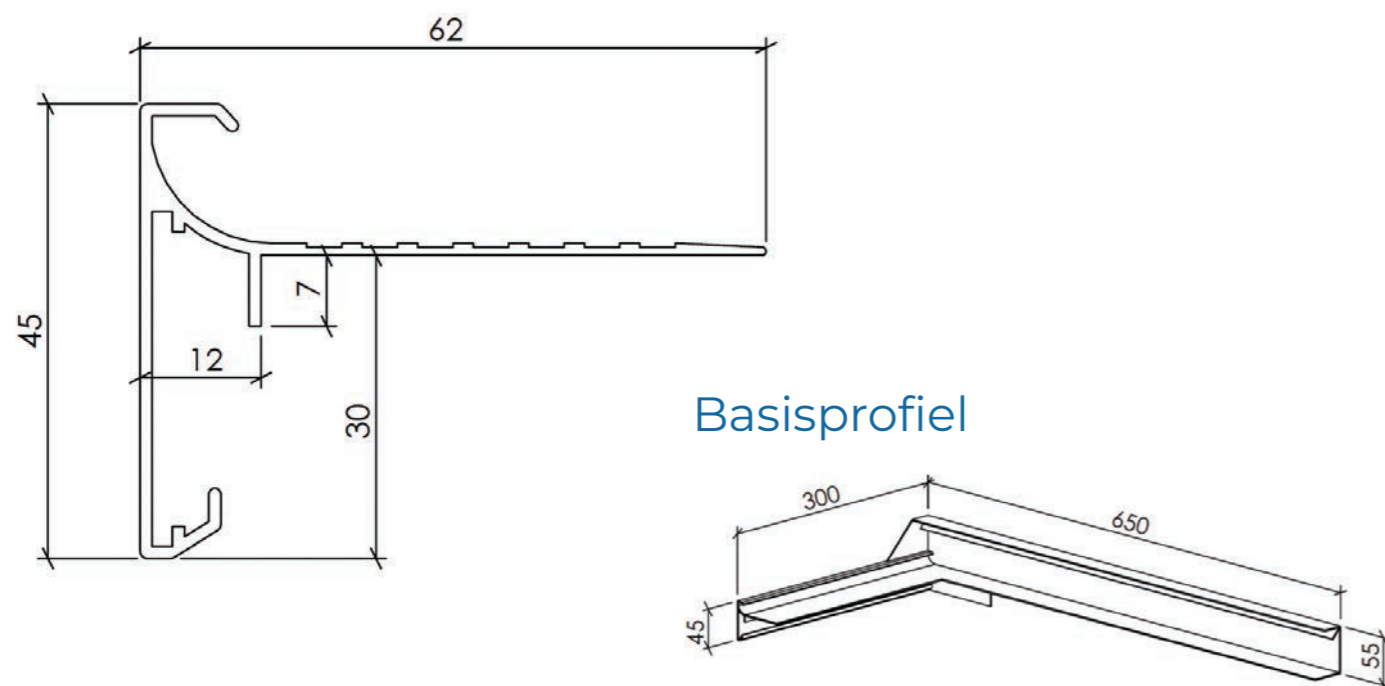

Artikelnummer	Type	Eenheid
	VASTE INSTELKOST. (basis)	Forfait
DAK.010.045.R	DAKRAND ALU 45/62 3M	lm
DAK.300.045.R	KOPPELPL.	st
DAK.110.045.R	BUITENHOEK	st
DAK.210.045.R	BINNENHOEK	st
CEI.DRB.RASL.045.R	CEISO® BASIS 45/62 LINKS	st
CEI.DRB.RASR.045.R	CEISO® BASIS 45/62 RECHTS	st
CEI.VER.R.R	CEISO® VERTICAAL HOEKPROFIEL RECHTS	st
CEI.VER.L.R	CEISO® VERTICAAL HOEKPROFIEL LINKS	st
CEI.HOR.50.R	CEISO® HORIZONTAAL PROFIEL (50CM)	st
CEI.HOR.BUI.R	CEISO® HORIZONTALE BUITENHOEK	st
CEI.HOR.BIN.R	CEISO® HORIZONTALE BINNENHOEK	st
basis bij elke levering	Levering per afzetpunt in Vlaanderen (basis)	Forfait
INZAGEN	Suppl. Inzagen om de 5cm (prijs de lm)	lm
SPUWER IN DKR	SPUWER VERWERKT IN DAKRAND/HOEK	st

Dakrand