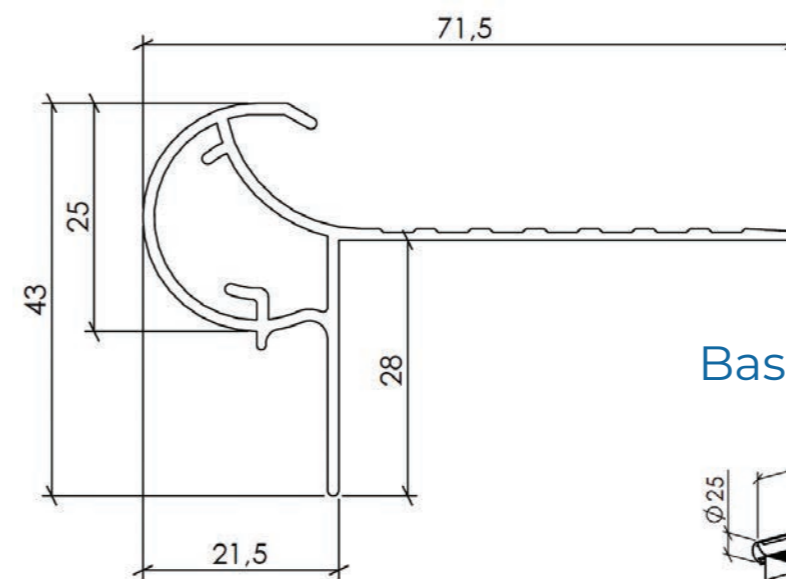

Artikelnummer	Type	Eenheid
	VASTE INSTELKOST. (basis)	Forfait
DAK.010.120.R	DAKRAND ALU 120/62 3M	lm
DAK.300.120.R	KOPPELPL.	st
DAK.110.120.R	BUITENHOEK	st
DAK.210.120.R	BINNENHOEK	st
CEI.DRB.RASL.120.R	CEISO® BASIS 120/62 LINKS	st
CEI.DRB.RASR.120.R	CEISO® BASIS 120/62 RECHTS	st
CEI.VER.R.R	CEISO® VERTICAAL HOEKPROFIEL RECHTS	st
CEI.VER.L.R	CEISO® VERTICAAL HOEKPROFIEL LINKS	st
CEI.HOR.50.R	CEISO® HORIZONTAAL PROFIEL (50CM)	st
CEI.HOR.BUI.R	CEISO® HORIZONTALE BUITENHOEK	st
CEI.HOR.BIN.R	CEISO® HORIZONTALE BINNENHOEK	st
Basis bij elke levering	Levering per afzetpunt in Vlaanderen (basis)	Forfait
INZAGEN	Suppl. Inzagen om de 5cm (prijs de lm)	lm
SPUWER IN DKR	SPUWER VERWERKT IN DAKRAND/HOEK	st

Dakrand

Basisprofiel

Artikelnummer	Type	Eenheid
	VASTE INSTELKOST. (basis)	Forfait
DAK.030.025.R	DAKRAND ALU ROND 25/71 3M	lm
DAK.330.025.R	KOPPELPL. ROND	st
DAK.130.025.R	BUITENHOEK ROND	st
DAK.230.025.R	BINNENHOEK	st
CEI.DRBR.RASL.025.R	CEISO® BASIS ROND 25/71 LINKS	st
CEI.DRBR.RASR.025.R	CEISO® BASIS ROND 25/71 RECHTS	st
CEI.VER.R.R	CEISO® VERTICAAL HOEKPROFIEL RECHTS	st
CEI.VER.L.R	CEISO® VERTICAAL HOEKPROFIEL LINKS	st
CEI.HOR.50.R	CEISO® HORIZONTAAL PROFIEL (50CM)	st
CEI.HOR.BUI.R	CEISO® HORIZONTALE BUITENHOEK	st
CEI.HOR.BIN.R	CEISO® HORIZONTALE BINNENHOEK	st
Basis bij elke levering	Levering per afzetpunt in Vlaanderen (basis)	Forfait
SPUWER IN DKR	SPUWER VERWERKT IN DAKRAND/HOEK	st

Dakrand

Basisprofiel